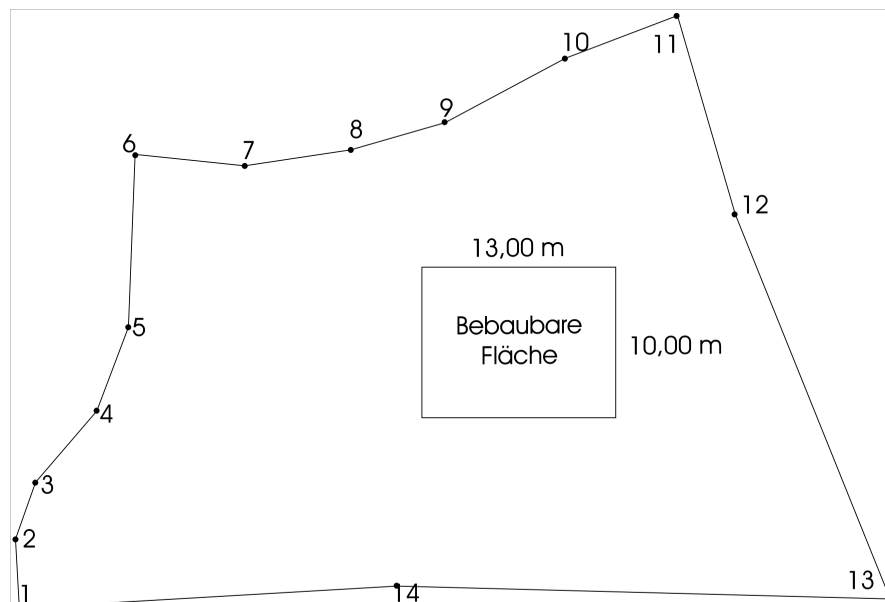

# Grundstücksangebot

**Kleines bebaubares Grundstück in Griechenland – Südpelepones - 1.600 qm zu verkaufen**

**20.000 Euro**

Das Grundstück ist eingezäunt und wird laufend kultiviert. Wasser und Strom sind neben dem Grundstück verlegt, ein Anschluß theroretisch einfach zu realisieren. Auf dem Grundstück befinden sich ca. 15 Olivenbäume. (Geographische Lage siehe unten)

36Grad 44min 40.78 sec Nord  
22 Grad 30min 21.61 sec. Ost